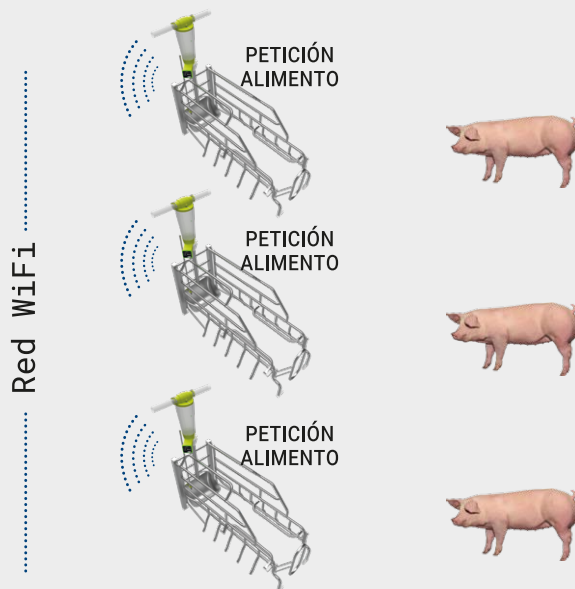

FUNCIONAMIENTO:

La **APLICACIÓN WEB** permite:

- Control individualizado en el suministro de alimento.
- Creación y edición de curvas.
- Control de alertas.