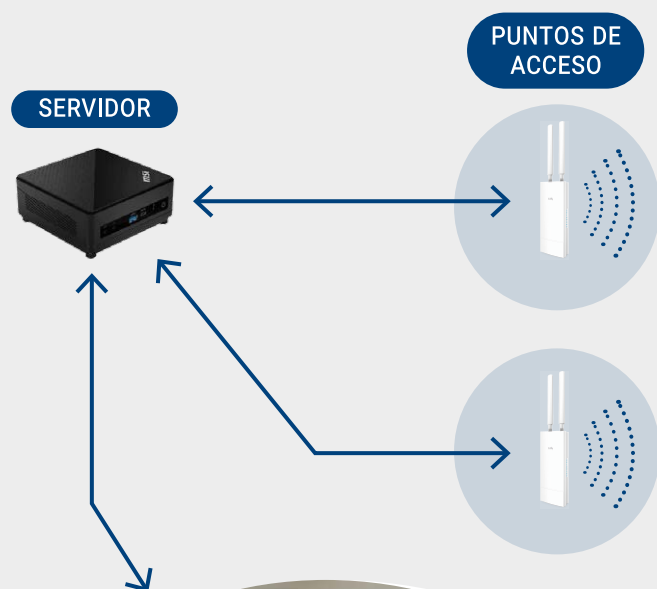

FUNCIONAMIENTO:

La **APLICACIÓN WEB** permite:

- Control individualizado en el suministro de alimento.
- Creación y edición de curvas.
- Control de alertas.